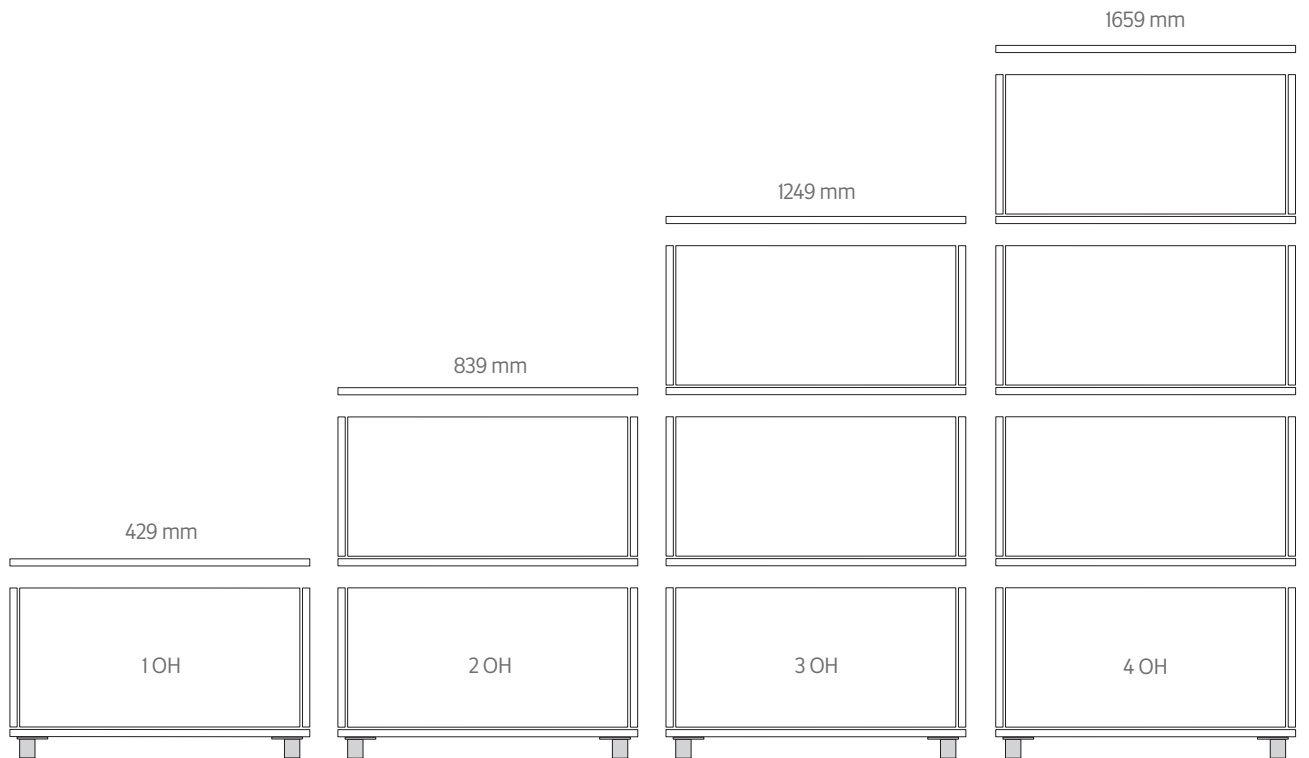

Breite 399 mm

Breite 800 mm, Tiefe 399 mm, Höhen mit Abschlussboden (19 mm) und Gleitern

Die raffiniert aufeinander abgestimmten Einzelsegmente des steckbaren Schranksystems bieten Ihrer Arbeitswelt eine Vielzahl an Kombinationsmöglichkeiten. Ob vertikale oder horizontale Ausrichtung, ob frei im Raum stehend oder wandnahe Stauraum, COMPONA steht für effektive Flächennutzung auf hohem Niveau.